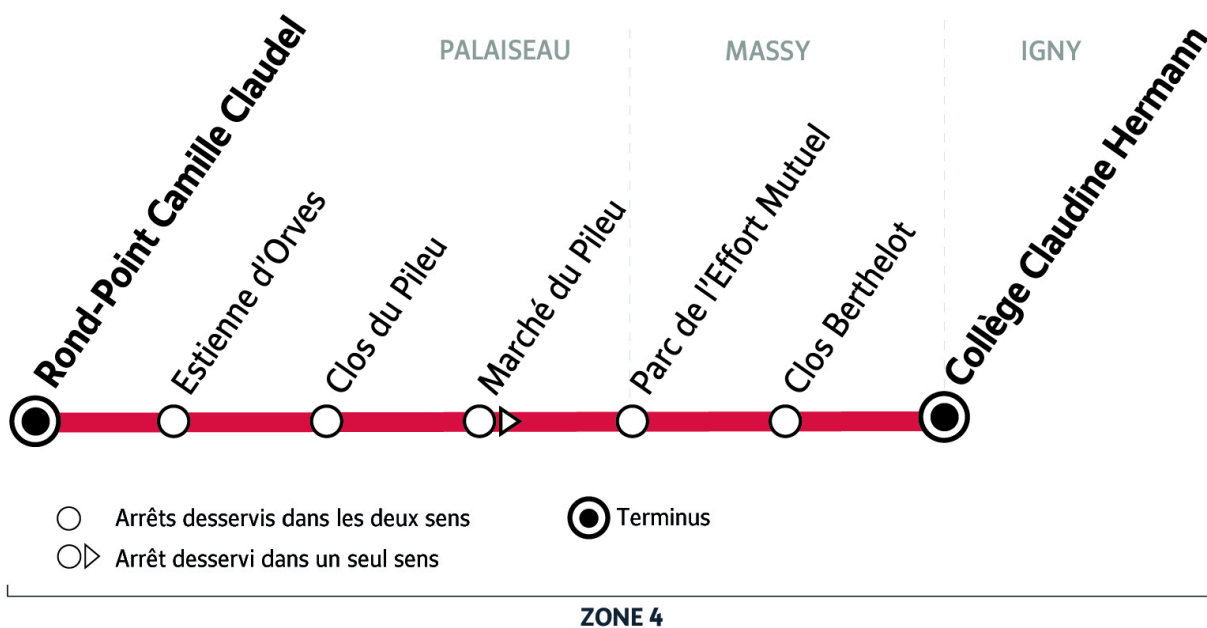

# 1

Direction :

**MASSY**  
**Collège Claudine Hermann**

Horaires valables dès le 2 septembre 2024

		Du lundi au vendredi	
PALAISEAU	Rond-Point Camille Claudel	8:00	8:59
	Estienne d'Orves	8:04	9:03
	Clos du Pileu	8:06	9:05
	Marché du Pileu	8:07	9:06
	Parc de l'Effort Mutuel	8:08	9:07
MASSY	Clos Berthelot	8:10	9:09
	Collège Claudine Hermann	8:12	9:11

Nos conducteurs s'efforcent de respecter les horaires indiqués.  
**AUCUN SERVICE LE WEEK-END ET LES JOURS FÉRIÉS**  
Cette ligne ne circule pas pendant les vacances scolaires de la zone C

# 1

Direction :

**PALaiseAU**  
Rond-point Camille Claudel

Horaires valables dès le 2 septembre 2024

		Du lundi au vendredi			
IGNY	Collège Claudine Hermann	11:45	12:40	16:15	17:10
MASSY	Clos Berthelot	11:49	12:44	16:19	17:14
	Parc de l'Effort Mutuel	11:50	12:45	16:20	17:15
PALaiseAU	Clos du Pileu	11:53	12:48	16:23	17:18
	Estienne d'Orves	11:55	12:50	16:25	17:20
	Rond-Point Camille Claudel	11:59	12:54	16:29	17:24

**Note(s) de renvoi :**

 : Circule le lundi, mardi, jeudi et vendredi, **en période scolaire uniquement**

 : Circule le mercredi, **en période scolaire uniquement**

 Nos conducteurs s'efforcent de respecter les horaires indiqués.