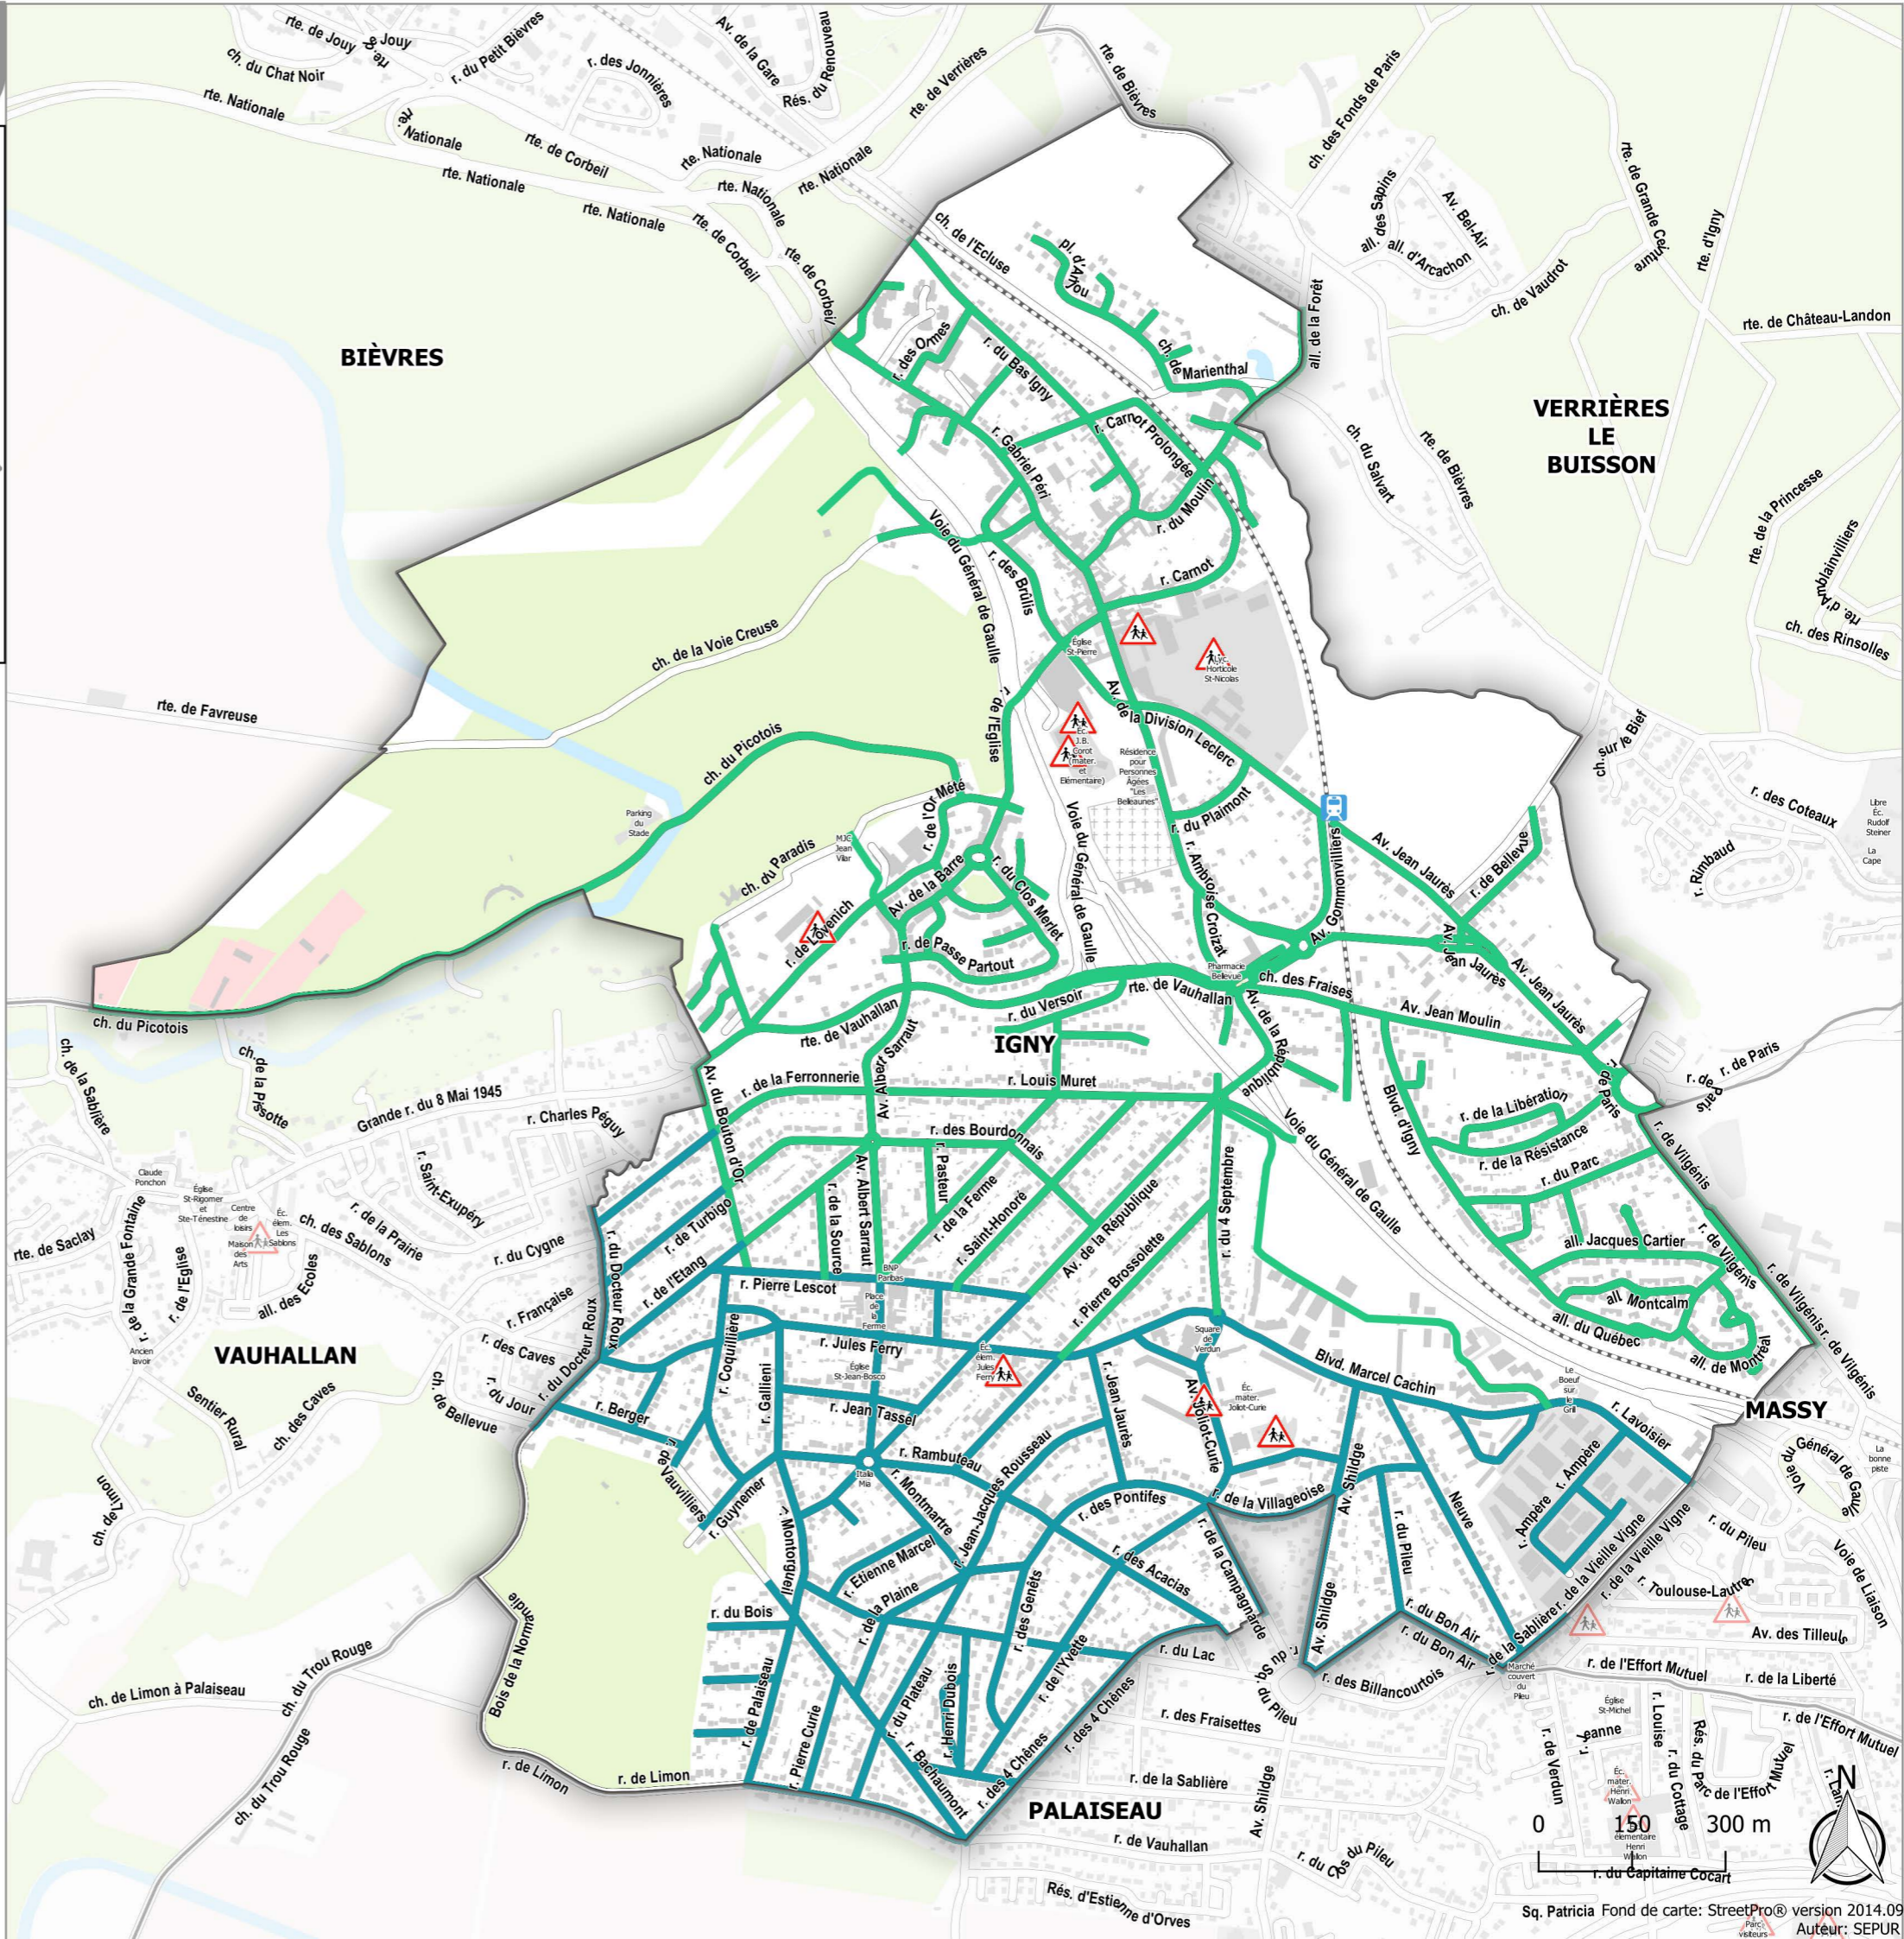

SIOM de la vallée de Chevreuse

IGNY

2022

DÉCHETS VERTS

Jour(s) de collecte :

- Mardi après-midi
- Mercredi après-midi

Engagés pour l'avenir
de nos territoires